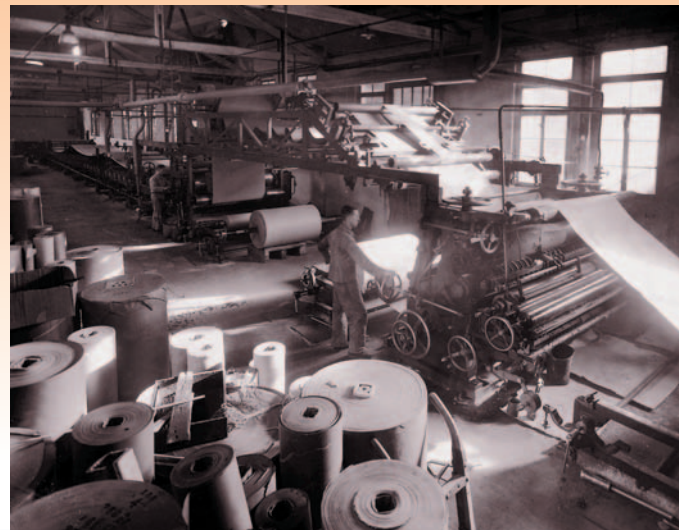

- 01. Oktober 1900 gegründet von Jakob Moll, Robert Laubnitz und August Gräßle in Leipzig
- 1903 Umzug nach Lucka ins Werk I
- 1919 Werk II an der Bahn entstand
- 1945 Enteignung
- 1948 wurde das Werk in Volkseigentum überführt
- 1989 erfolgten keine Investitionen
→ Aufträge gingen zurück
→ Belegschaft sank von 300 auf 60
- 01. 06. 1991 Privatisierung durch Uwe Eikemeier
- bis 2004 entstanden ein Verwaltungsgebäude, eine Versandhalle und mehrere neue Maschinen wurden angeschafft
- November 2004 entstand das neue Faltschachtelwerk Richtung Hemmendorf